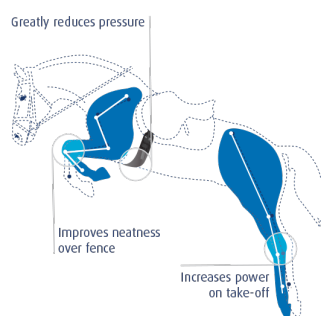

Pression

Prolite disperse les points de pression sur un espace plus large.

Stabilité

Prolite® absorbe les mouvements latéraux en restant immobile contre la peau.

Prolite® réduit la pression maximale d'un minimum de 25%

Les sangles Prolite® sont adaptées à la forme du cheval pour éviter l'endroit sensible derrière le coude. La matelassure stratégiquement placée permet au rebord avant de la sangle de « flotter » et laisse la possibilité aux muscles du cheval de bouger en-dessous, au lieu d'être bloqués par la sangle. La combinaison brevetée du contour et la matelassure créent une « zone tampon » qui empêche un contour « dur » et permet un meilleur liberté de mouvement pour le cheval.