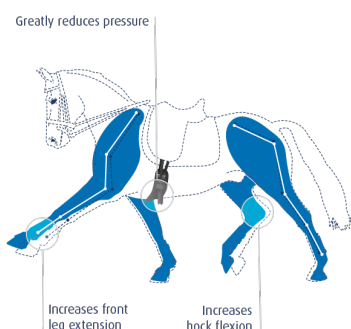

Pression

Prolite disperse les points de pression sur un espace plus large.

Stabilité

Prolite® absorbe les mouvements latéraux en restant immobile contre la peau.

Prolite® réduit la pression maximale d'un minimum de 25%

Les sangles Prolite® sont adaptées à la forme du cheval pour éviter l'endroit sensible derrière le coude. La matelassure stratégiquement placée permet au rebord avant de la sangle de « flotter » et laisse la possibilité aux muscles du cheval de bouger en-dessous, au lieu d'être bloqués par la sangle. La combinaison brevetée du contour et la matelassure créent une « zone tampon » qui empêche un contour « dur » et permet un meilleur liberté de mouvement pour le cheval.